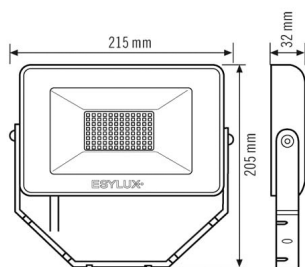

Produktbeskrivelse

- LED-lyskaster med kompakt aluminiumskabinett for usynlig montering, sort
- 30 W lyseffekt med 4000 K lysfarge (nøytralhvitt)
- Veldig god ytelse med ca. 100 lm/W

Farge	svart, tilsvarende RAL 9005
Glødetrådstest iht. IEC 60695-2-10	650 °C

BASIC OFL TR 3000 840 BK

El.nr.

GTIN nr.

32 019 77

4015120810701

Målskisse

Lysfordeling